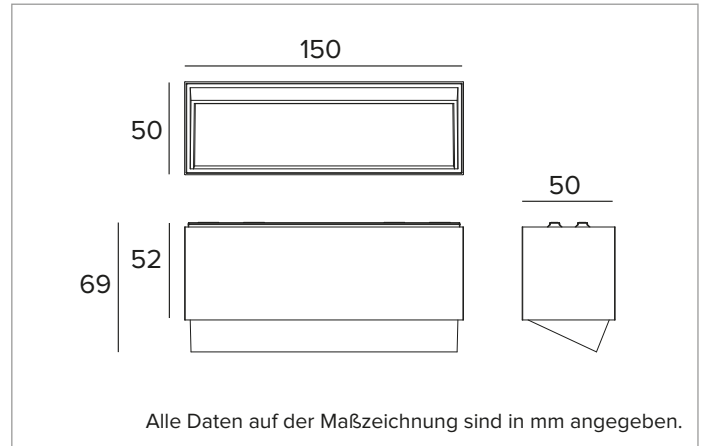

2T0124CA | OZ WallWasherleuchtungsmodul Magnetische Wallwasher-Leuchtmodule mit 48V-Niederspannung

		3000K	H(m)	D1(m)	D2(m)	E _{max} (lx)
		Ra90	36°	76°		
Fixture Power	18W	1	0.69	1.61	1532	
Source Flux	2389lm	2	1.39	3.22	383	
Fixture Flux	1710lm	3	2.08	4.84	170	
Efficacy	96lm/W	4	2.77	6.45	96	
TS1841	I _{max} =683cd/klm	I _{max}	1631cd	5	3.47	8.06

BELEUCHUNGSTECHNISCHE MERKMALE

Wallwasher-Optik: Reflektor aus hochreflektierendem eloxiertem Aluminium, holografischer Diffusorfilter, Rahmen aus schwarzem Polycarbonat.
Optik: WALL WASHER
Optische Effizienz: 72%
Leuchten-Lichtstrom: 1710lm
Lichtausbeute: 96lm/W
Fotobiologische Sicherheit: Risikogruppe 1 (RG 1 = geringes Risiko)

MECHANISCHE MERKMALE

Gehäuse aus weiß lackiertem Druckguss-Aluminium. Größen 150x50mm.
Farbe und Oberfläche: Kreideweiß
Abmessungen: 50x150mm
Gewicht: 0,24Kg
Version: CASAMBI
Schutzart: IP20

ELEKTRISCHE MERKMALE